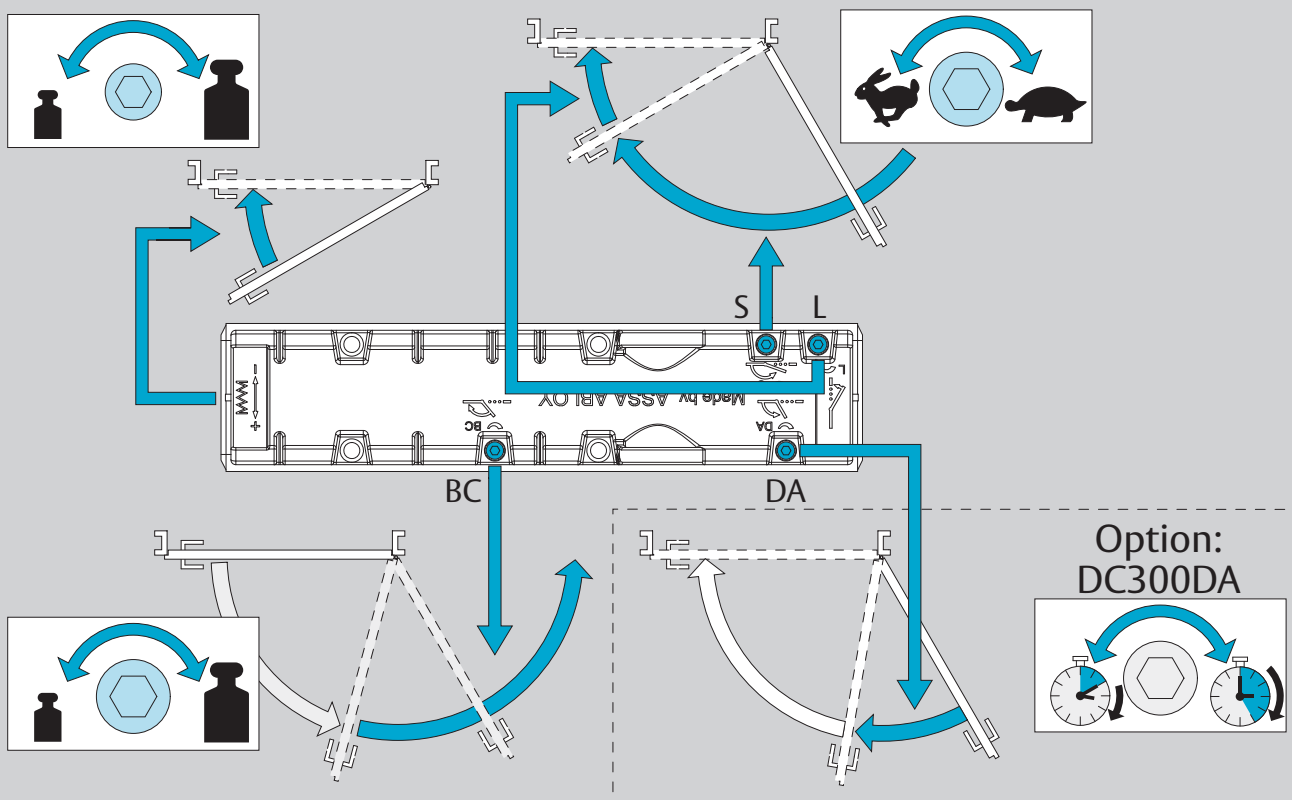

	EN2	≤ 850mm
	EN3	≤ 950mm
	EN4	≤ 1100mm
	EN5	≤ 1250mm
	EN6	≤ 1400mm

DC200/DC300

	EN2	EN3	EN4	EN5	EN6
DC200	-3	0	+3	--	--
DC300	--	-3	0	+3	+9

**ASSA ABLOY**

Abloy Oy  
P.O.Box 108  
80101 Joensuu  
FINLAND  
Tel.: +358-20 599 2501  
Fax: +358-20 599 2209  
www.assaabloy.com  
www.abloy.com/dop