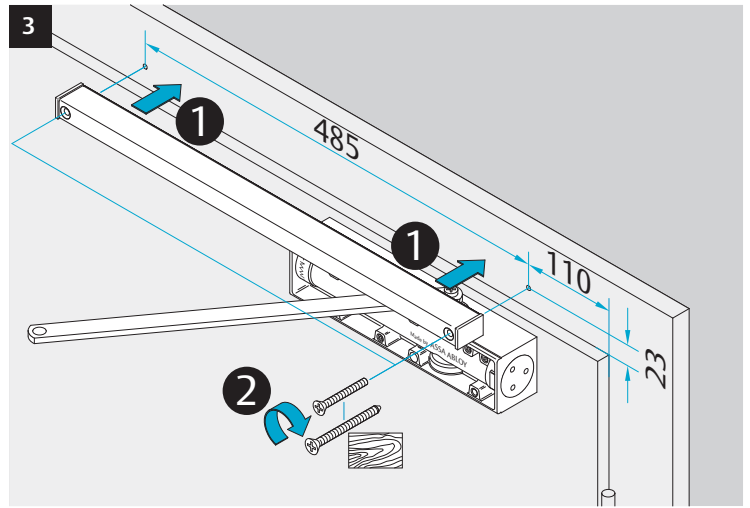

	EN2	≤ 850mm
	EN3	≤ 950mm
	EN4	≤ 1100mm
	EN5	≤ 1250mm
	EN6	≤ 1400mm

DC200/DC300

	EN2	EN3	EN4	EN5	EN6
DC200	-3	0	+3	--	--
DC300	--	-3	0	+3	+9

**ASSA ABLOY**

Abloy Oy  
P.O.Box 108  
80101 Joensuu  
FINLAND  
Tel.: +358-20 599 2501  
Fax: +358-20 599 2209  
www.assaabloy.com  
www.abloy.com/dop