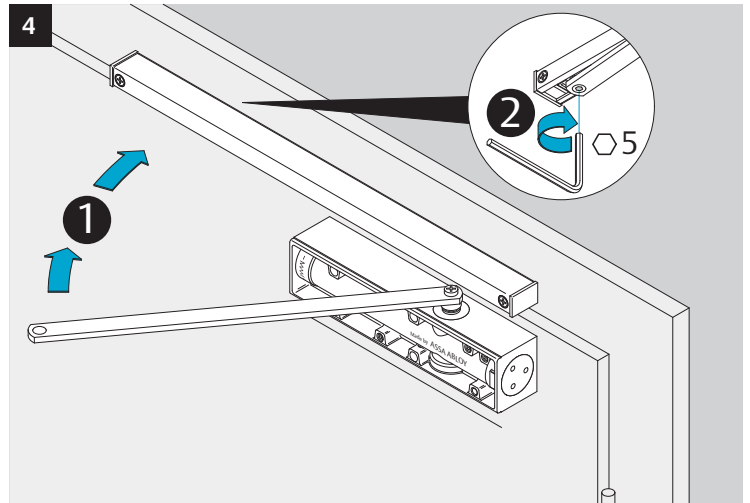

	EN2	≤ 850mm
	EN3	≤ 950mm
	EN4	≤ 1100mm
	EN5	≤ 1250mm
	EN6	≤ 1400mm

DC200/DC300

	EN2	EN3	EN4	EN5	EN6
DC200	-3	0	+3	--	--
DC300	--	-3	0	+3	+9

**ASSA ABLOY**

Abloy Oy  
P.O.Box 108  
80101 Joensuu  
FINLAND  
Tel.: +358-20 599 2501  
Fax: +358-20 599 2209  
www.assaabloy.com  
www.abloy.com/dop